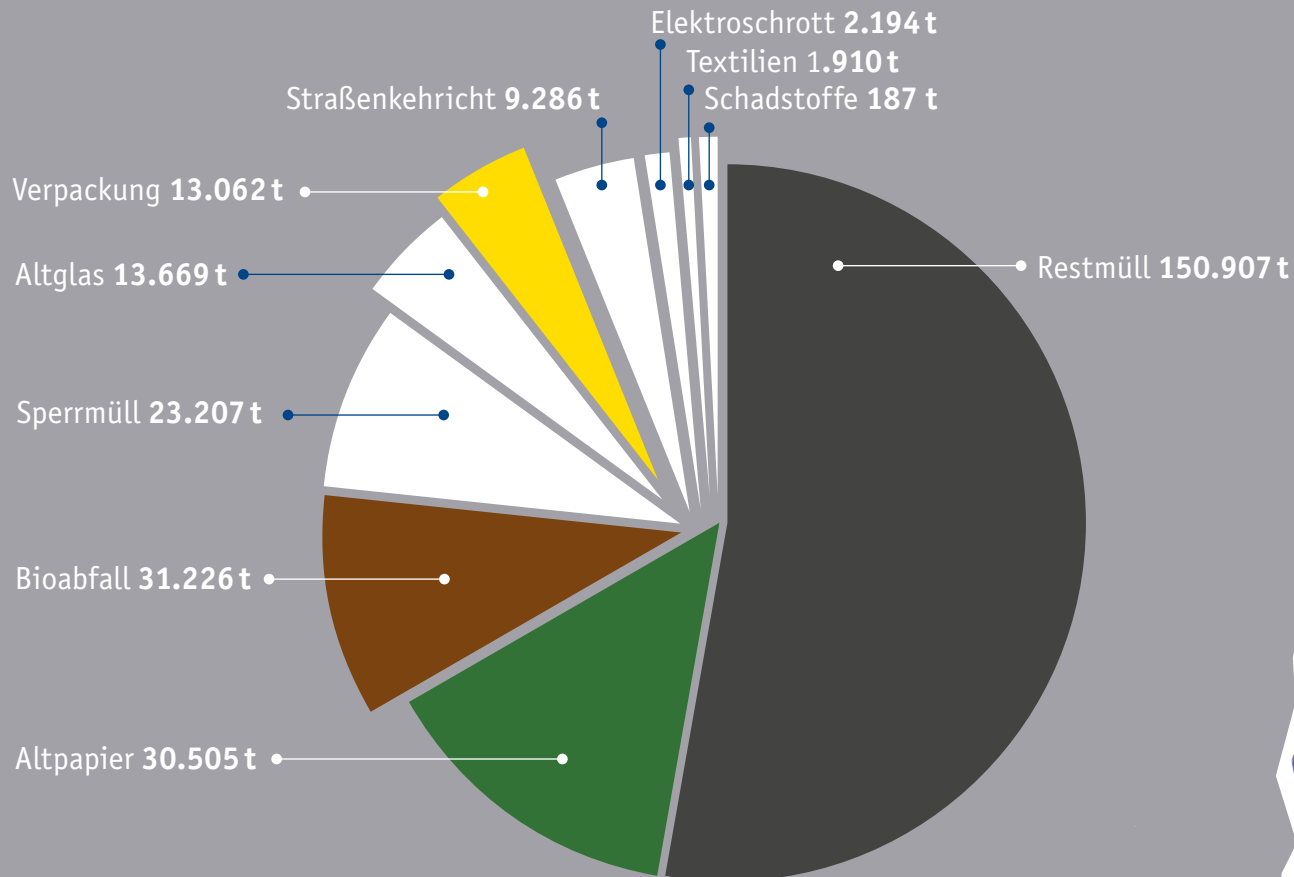

# So viel Abfall wird in Frankfurt pro Jahr entsorgt.

Abfallmengen 2023

587

Mitarbeiter im Entsorgungsbereich

Verpackung

13.062 t

Bioabfall

31.226 t

Altpapier

30.505 t

Restmüll

150.907 t

129 Sammelfahrzeuge  
(= Müllwagen)

# So viel Abfall wird in Frankfurt pro Jahr entsorgt.

Abfallmengen 2023

587

Mitarbeiter im Entsorgungsbereich

129 Sammelfahrzeuge  
(= Müllwagen)