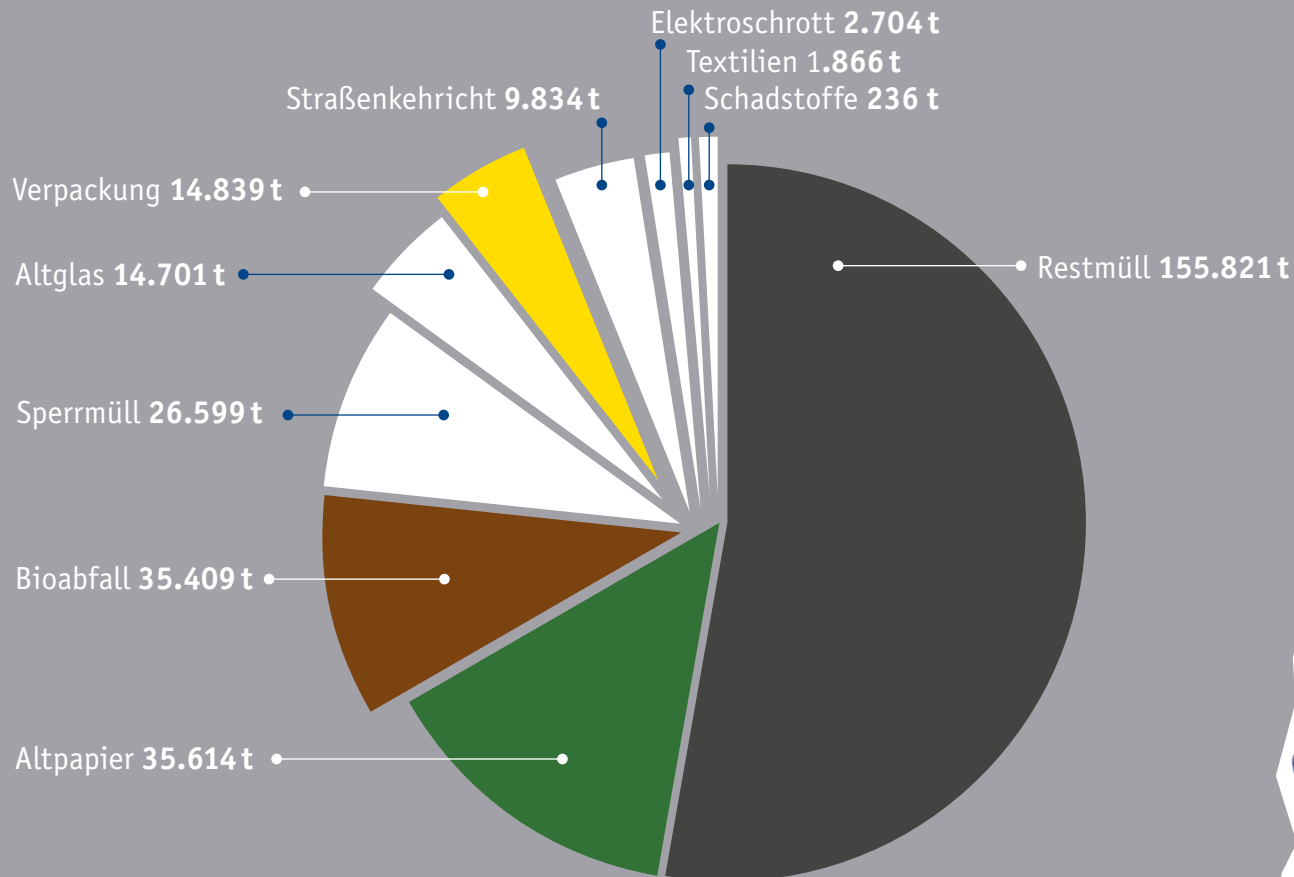

# So viel Abfall wird in Frankfurt pro Jahr entsorgt.

Abfallmengen 2021

607

Mitarbeiter im Entsorgungsbereich

Verpackung

14.839 t

Bioabfall

35.409 t

Altpapier

35.614 t

Restmüll

155.821 t

120 Sammelfahrzeuge  
(= Müllwagen)

# So viel Abfall wird in Frankfurt pro Jahr entsorgt.

Abfallmengen 2021

607

Mitarbeiter im Entsorgungsbereich

120 Sammelfahrzeuge  
(= Müllwagen)